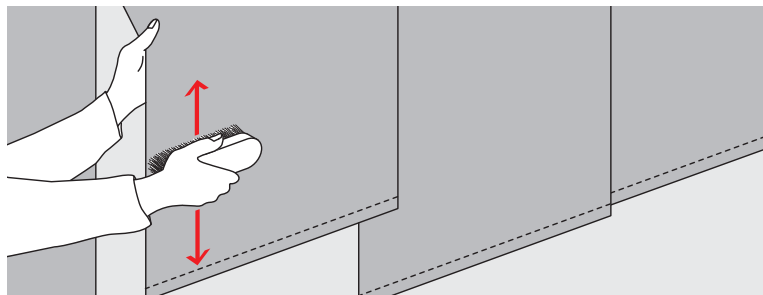

Schönes für Raum und Fenster

Das Unternehmen Teba produziert unter den Marken Teba® und Luxaflex® individuell maßgefertigte Produkte für Sonnenschutz und Fensterdekoration.

F Remarques importantes

- Les bandes de tissu ne doivent pas entrer en contact, que ce soit de manière directe ou indirecte (par ex. du fait de projections de gouttes) avec des produits nettoyants pour vitres/cadres de fenêtres puissants ou alcalins.
- Attention: Un essuyage humide peut provoquer des tâches.
- Pas de garantie pour les dégâts du tissu provoqués par les projections d'eau, l'eau de condensation, les salissures d'insectes ou un essuyage trop humide.
- Ces rideaux ne sont pas lavables.
- Les recommandations de ces conseils d'entretien ont été établies avec soin. Nous ne pouvons cependant assumer aucune respon- sabilité pour les résultats du nettoyage.

Embellir pièces et fenêtres

L'entreprise Teba produit sous les noms de marque Teba® et Luxaflex® des produits fabriqués sur mesure pour la protection solaire et la décoration des fenêtres.

Verbraucherinformation
Bitte aufbewahren

Teba®
Fensterdekoration

Pflegetipps Teba® Flächenvorhang

D Pflegetipps für Ihren Teba® Flächenvorhang

Mit diesem Teba Flächenvorhang haben Sie ein hochwertiges Markenprodukt für den dekorativen Sicht- und Sonnenschutz erworben. Eine regelmäßige Pflege nach den Hinweisen in dieser Anleitung verlängert die Lebensdauer. Darum wünschen wir Ihnen auf viele Jahre hinaus viel Freude an diesem Produkt.

F Conseils d'entretien pour votre rideau à panneaux Teba®

En choisissant ce rideau à panneaux de Teba, vous avez fait l'acquisition d'un produit de marque de haute qualité pour la protection solaire et la protection de la sphère privée. Un entretien régulier suivant ces instructions prolonge leur durée de vie. Nous vous souhaitons par conséquent de profiter de ce produit pendant de longues années.

*2.16992-/rc/1104015/0309